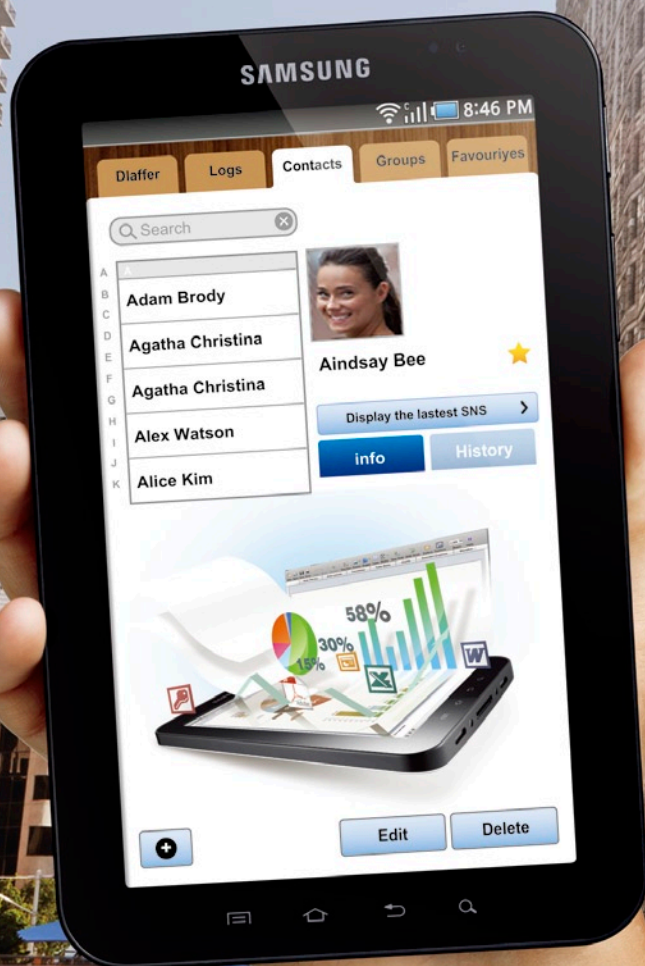

## 強悍多工

GALAXY Tab提供便捷的管理機制，長按Home鍵可喚起「任務管理器」，視窗會秀出最新開啟的程式，使用者也可透過此機制關閉執行中的程式。

1 長按Home鍵可開啟「任務管理器」，上方顯示的為最近開啟過的程式，點選「任務管理器」按鈕可進入「工作管理員」管理程式。

2 在「啟動的程式」選項中能夠查看目前執行中的程式，使用者可以選擇單一程式關閉或是全部結束。

Point 4

## 時尚擺飾

GALAXY Tab內建Digital Frame程式，提供多款桌上型時鐘以及日曆設定，還可直接播放音樂和照片，擺在家中儼然是一款時尚的多媒體數位相框。

1 點選「Digital Frame」圖示即會自動進入時鐘介面，如要更換樣式，按下Menu鍵可選擇「時鐘風格」。

2 總共提供四種時鐘風格，挑選喜歡的再按下「確定」按鈕即可替換樣式。

3 如要變更功能，只要輕觸螢幕下方（橫向時則為右側）便能喚出功能表，包括有：時鐘、投影片放映和Music等三個選項，同樣點選就可切換。

# 快速上手 步驟123

三星深耕已久的觸控UI，透過GALAXY Tab的7吋螢幕更可展現其人性化的精神！在桌面的部份提供多達9頁的配置，使用者能夠隨意調整Widget小工具和程式捷徑，並加以分類設成各式主題，雙指往螢幕中間一擠，便能預覽和編輯各個頁面。貼心的是，透過客製化的Widget，能夠快速查看股市、Facebook/Plurk等，替你帶來更為便捷的生活。進入功能頁之後，除可自行新增頁面外，還可快速跳頁，不管你安裝了多少的軟體都擺得下！

## 桌面 × 9 隨意拖拉超自由

GALAXY Tab提供9頁桌面，使用者能夠在7吋的頁面中隨意擺放常用的Widget小工具或是功能捷徑。透過Home鍵則可快速預覽和編輯頁面。

1 最上方有數字圈做為提醒，點選便能快速跳至那一頁。下方icon依序為網際網路、程式、電子郵件。其中，按下程式可進入功能頁。

2 要在桌面新增捷徑很簡單，只要長按螢幕就會跳出選單，再依據類別選取，挑選完後User可以長按icon拖拉，就可移動軟體位置。